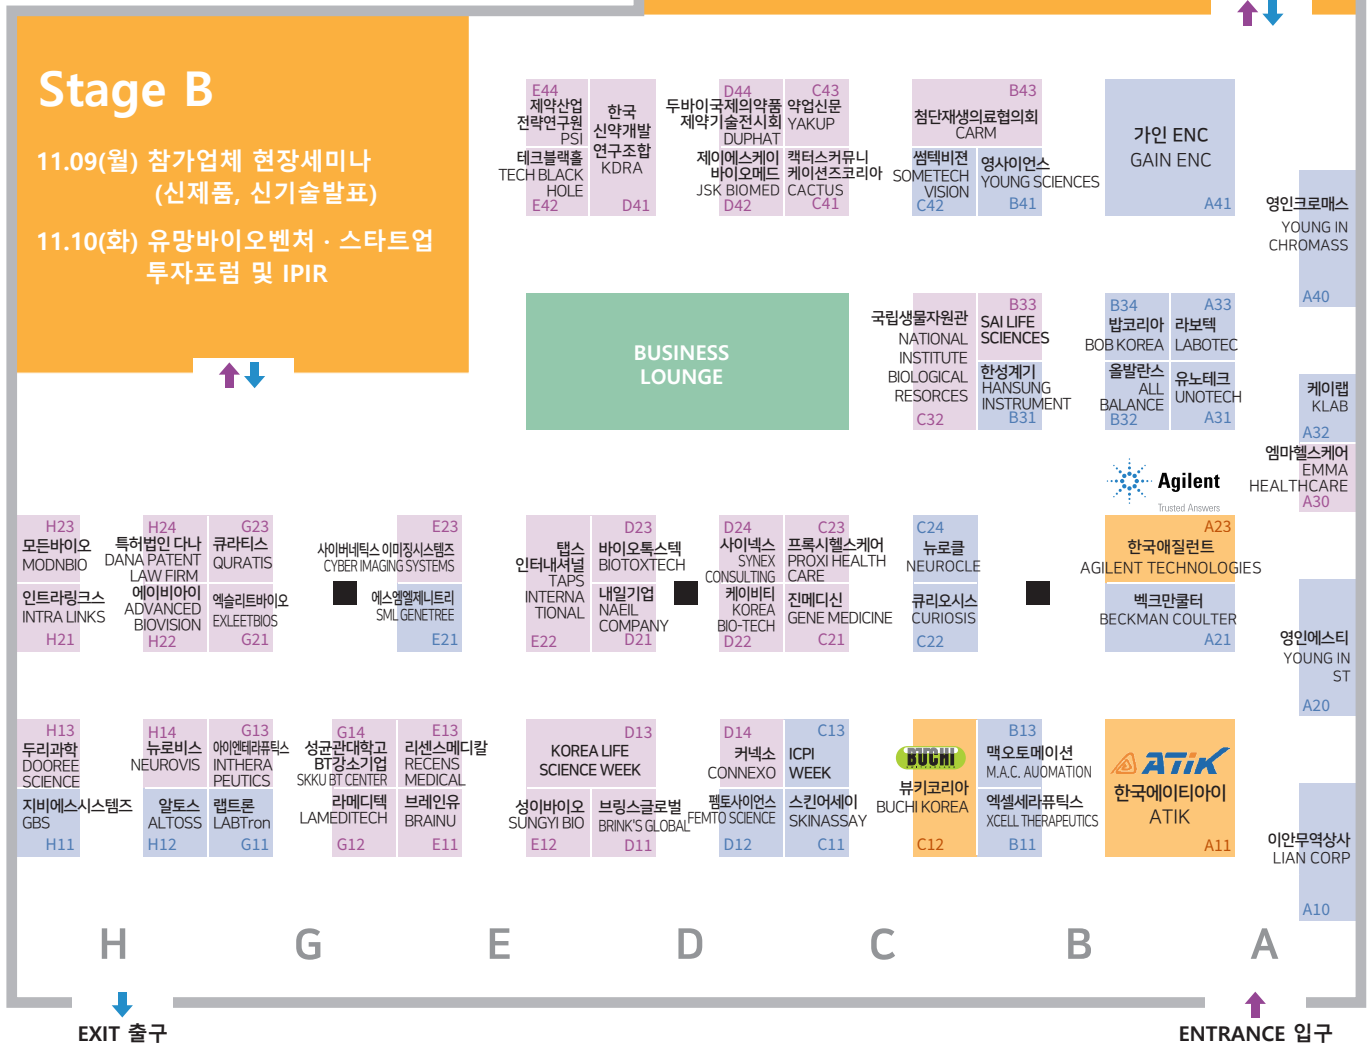

KOREA LIFE SCIENCE WEEK 2020

- 전시회명 : KOREA LIFE SCIENCE WEEK 2020 코리아라이프사이언스위크
- 기 간 : 2020. 11. 09(월) ~ 10(화) / 10:30-17:30
- 장 소 : 서울 COEX 3층 C홀

BOOTH LAYOUT

- Laboratory and R&D Zone
- Pharmaceuticals & BIO Zone

Stage A

11.09(월) 제약 · 바이오헬스 통계포럼/정책포럼
11.10(화) 첨단재생의료발전전략포럼

Stage B

11.09(월) 참가업체 현장세미나
(신제품, 신기술발표)
11.10(화) 유망바이오벤처 · 스타트업
투자포럼 및 IPIR

코로나19 감염예방을 위해 "전시장 방역지침" 꼭 실천 해 주세요!

- ▶ 전시장 입장 시 방역에 협조해 주세요.
증상여부(발열체크, 호흡기 증상 등) 확인, 발열 시 입장 불가합니다.
- ▶ 방문객은 모두 마스크를 착용해야 합니다. 미착용 시 입장이 금지됩니다.
- ▶ 손 소독제를 사용 해 주세요. 출입구 및 시설 내 곳곳에 비치되어 있습니다.